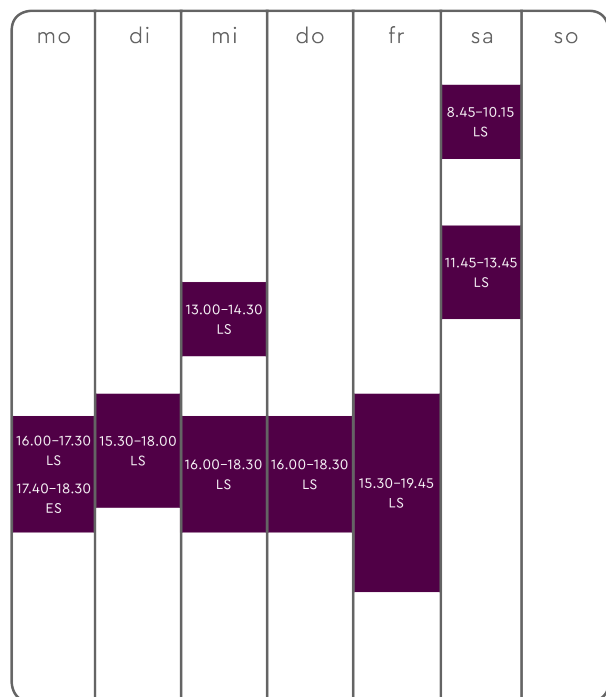

eiszeiten 2017 / 2018

Vorsaison

Halle
 Aussenfeld
LS Leistungssport
ES Eislaufschule

Hauptsaison

Halle
 Aussenfeld
LS Leistungssport
ES Eislaufschule

-
 eisclub luzern
 eisfeldstrasse 2
 6005 luzern
 041 123 45 67
 info@eisclub-luzern.ch
 eisclub-luzern.ch