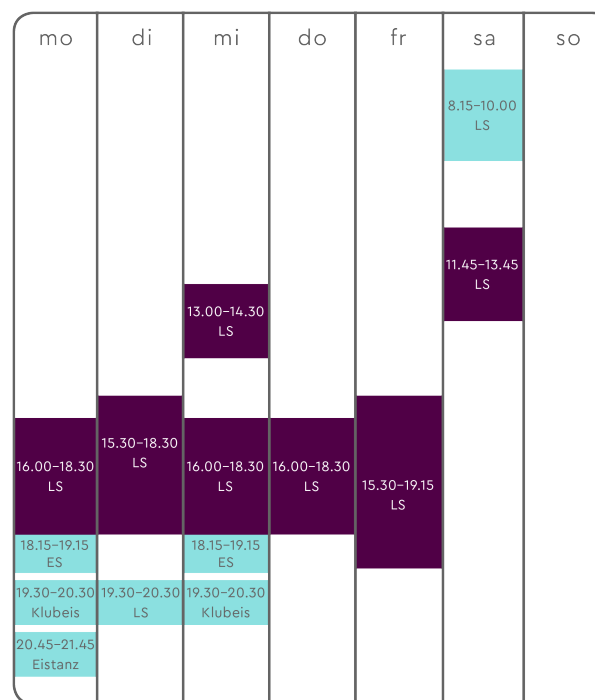

eiszeiten 2017 / 2018

Vorsaison

Halle
 Aussenfeld
LS Leistungssport
ES Eislaufschule

Hauptsaison

Halle
 Aussenfeld
LS Leistungssport
ES Eislaufschule

-
 eisclub luzern
 eisfeldstrasse 2
 6005 luzern
 041 123 45 67
 info@eisclub-luzern.ch
 eisclub-luzern.ch